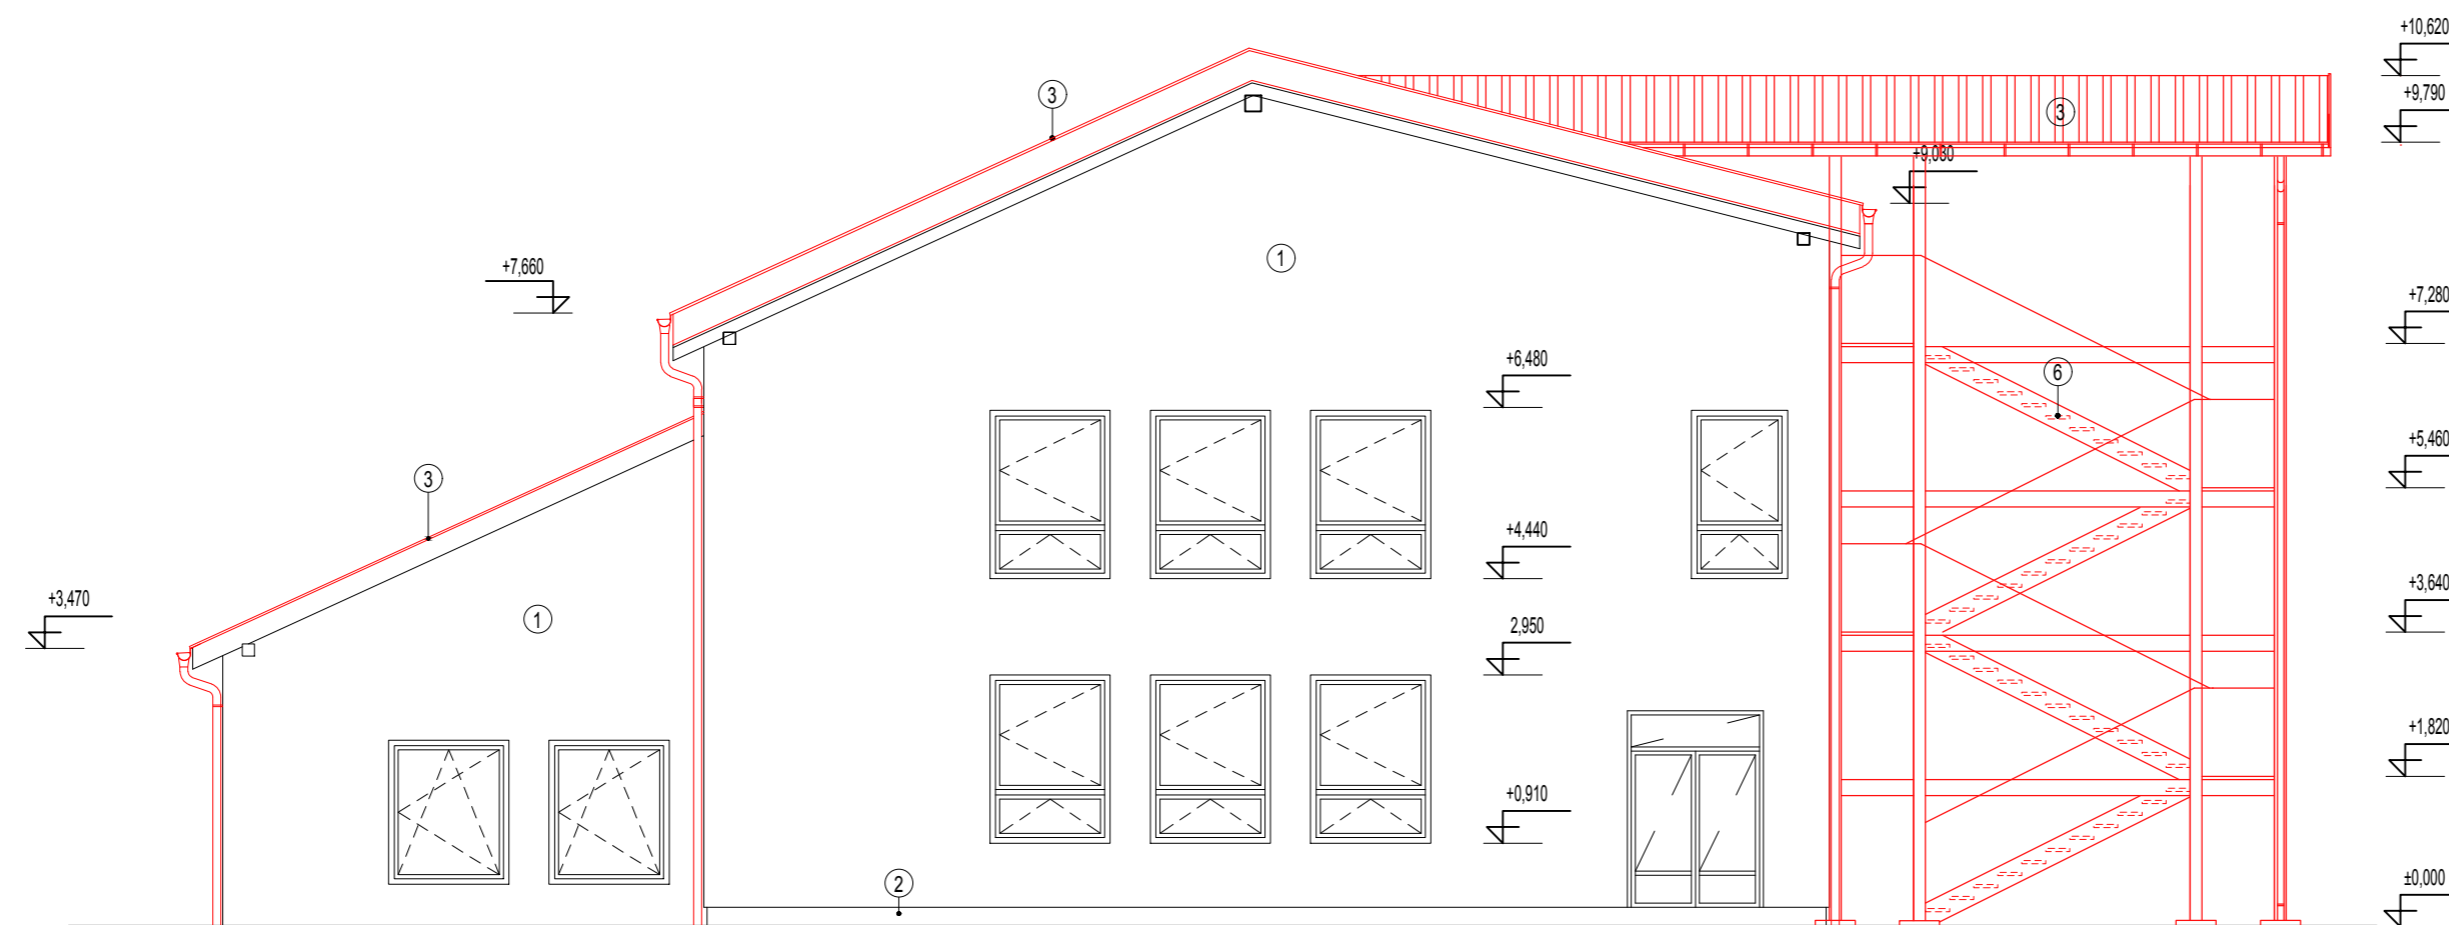

POHLAD

- ① AKRYLÁTOVÁ OMIETKA 2mm (biela)
- ② WEBER.PAS MARMOLIT M055
- ③ PLECHOVÁ FALCOVANÁ KRYTINA
- ④ VÝPLNE OTVOROV - PLASTOVÝ RÁM, IZOLAČNÉ TROJSKLO
- ⑤ ZÁBRADLIE DREVENÉ
- ⑥ DREVENÉ SCHODISKO

architektúra

MARTIN ŠKOVIERA

AKCIA		
Materská škola Hrochoť Rozšírenie kapacít materskej školy		
INVESTOR		
obec HROCHOŤ Námestie Andreja Sládkoviča 343/1 976 37 Hrochoť		
VYPRACOVAL		PODPIS
architektúra, s.r.o. J. R. Poničana 841/104 962 23 Očova tel.: 0948 010 644 mail: architektura@mail.t-com.sk		
Ing. arch. Ivana Mercellová		
NÁZOV VÝKRESU	MIERKA	
POHLADY - navrhovaný stav	1 : 100	
DÁTUM	STUPEN PROJKTU	ČÍSLO VÝKRESU
04 - 2019	PpSP	13/A
		ČASŤ PROJKTU
		E

POZNÁMKA
± 0.000 JE KÓTA NA HORNEJ HRANE PODKLADOVÉHO BETÓNU !!!